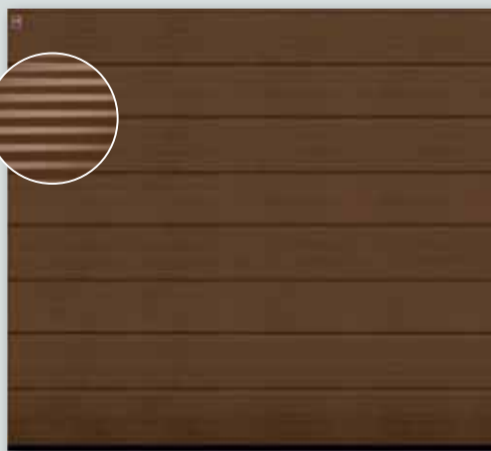

Ворота года

RenoMatic
Micrograin (коричневый)
с приводом
от **31.990 руб.***

Дверь года

RenoDoor Color
(коричневый)
55.990 руб.*

хности по очень привлекательной цене

Коричневый RAL 8028

RenoMatic Micrograin
от **31.990 руб.***